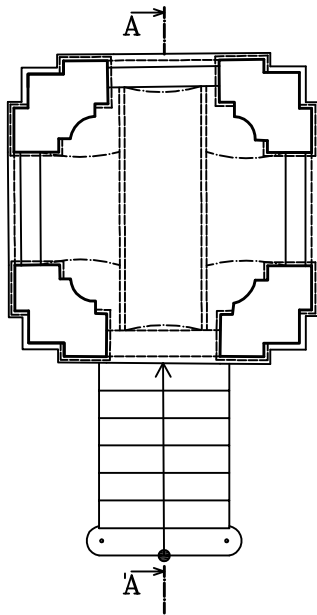

"ELBWARTE" NA KVÁDRBERKU V DĚČÍNĚ
PŮDORYS, POHLED, ŘEZ A-A

VYPRACOVAL: David Skalický
DATUM: 31.8. 2013
MĚŘÍTKO: 1:100

PŮDORYS:

POHLED JIŽNÍ (HL. PRŮČELÍ):

ŘEZ A-A: