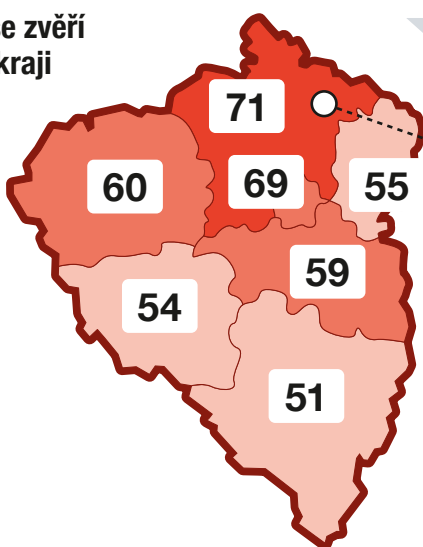

PLZEŇSKÝ KRAJ

Výše škod na zdraví, životě a majetku v Plzeňském kraji

PLZEŇ-SEVER	2 815 526 Kč	PLZEŇ-JIH	2 339 663 Kč	KLATOVY	2 022 420 Kč
PLZEŇ-MĚSTO	2 787 381 Kč	ROKYCANY	2 181 042 Kč	CELKEM 16 666 736 Kč	
TACHOV	2 379 318 Kč	DOMAŽLICE	2 141 386 Kč		

Délka silniční sítě v okresech

KLATOVY 1 136 km	TACHOV 825 km	DOMAŽLICE 757 km	PLZEŇ-MĚSTO 236 km
PLZEŇ-SEVER 893 km	PLZEŇ-JIH 789 km	ROKYCANY 482 km	

Počet střetů se zvěří v Plzeňském kraji

Nejhorší okres Plzeň-sever

71 nehod
riziko srážky na každém 12,6 km

JAKÉ JE RIZIKO STŘETU SE ZVĚŘÍ V PLZEŇSKÉM KRAJI?

Průměrně došlo ve sledované období v Plzeňském kraji ke srážce se zvěří na každém 12,2 km.

VZDÁLENOST, PŘI KTERÉ DOJDE KE SRÁŽCE

Průměrně v Plzeňském kraji podle dat za říjen 2023 – březen 2024 došlo k jedné srážce se zvěří na každém 12,2 kilometru.

Jak jsou na tom jednotlivé kraje?
Čísla v kraji porovnávají počet srážek se zvěří vůči délce silniční sítě v kraji.
Čím je číslo nižší, tím je větší pravděpodobnost že dojde na silnici v kraji ke srážce se zvěří.