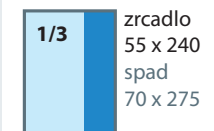

FORMÁTY INZERCE

zrcadlo
180 x 240
spad
215 x 275

zrcadlo
86 x 240
spad
101 x 275

zrcadlo
180 x 116
spad
215 x 131

zrcadlo
55 x 240
spad
70 x 275

zrcadlo
180 x 75
spad
215 x 91

zrcadlo
86 x 116
spad
101 x 131